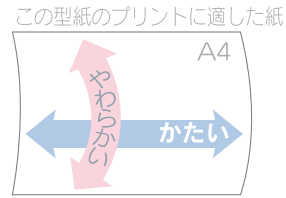

pop-up card 宝箱の型紙 1

本型紙は個人様が非営利目的で製作を楽しむ場合に限りご自由にお使いいただけます。【商用利用不可】

中に指輪がセットできるポップアップカード

【セットできる指輪は厚さは 2.5mm くらいまで】

※セットした指輪が外れて落ちたりした場合など一切の責任は負いかねます。
充分ご注意のうえ、自己責任にてお取り扱いください。

紙の色: クリーム or 薄茶色

この型紙のプリントに適した紙

#3

#2

#1

pop-up card 宝箱の型紙 2

本型紙は個人様が非営利目的で製作を楽しむ場合に限りご自由にお使いいただけます。【商用利用不可】

紙の色: 白 or 淡色

#4 (文字入り)

#5