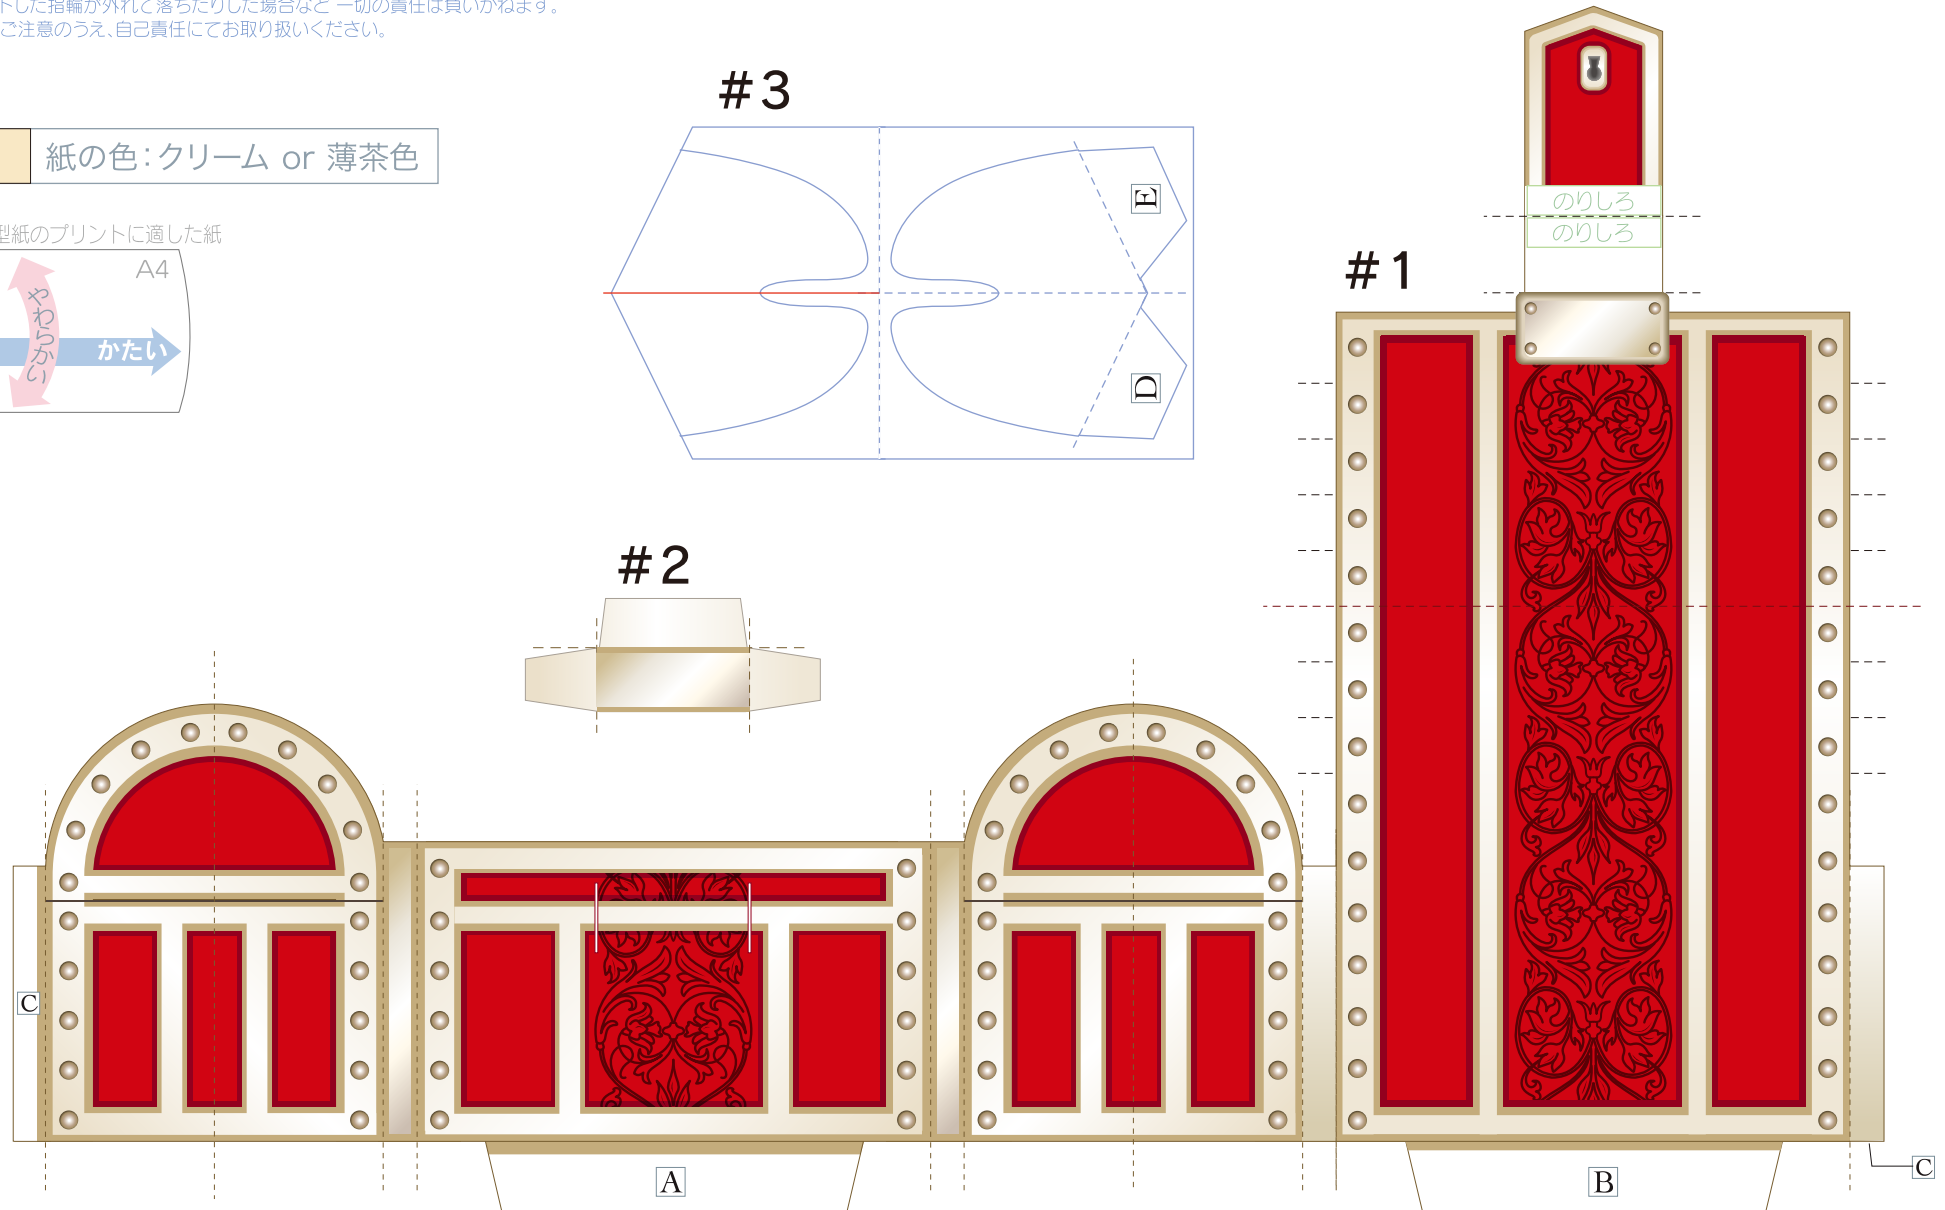

pop-up card 宝箱の型紙 1

本型紙は個人様が非営利目的で製作を楽しむ場合に限りご自由にお使いいただけます。【商用利用不可】

中に指輪がセットできるポップアップカード

【セットできる指輪は厚さは 2.5mm くらいまで】

※セットした指輪が外れて落ちたりした場合など一切の責任は負いかねます。
充分ご注意のうえ、自己責任にてお取り扱いください。

紙の色: クリーム or 薄茶色

この型紙のプリントに適した紙

#3

#2

#1