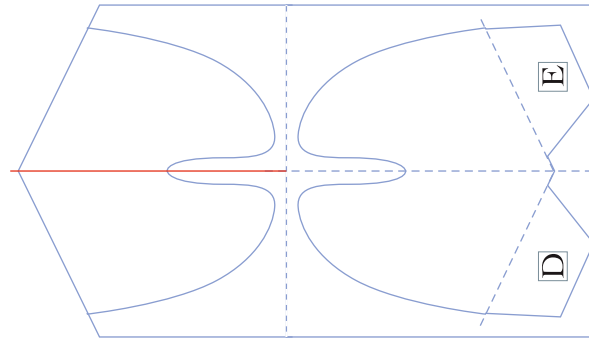

pop-up card 宝箱の型紙 1

本型紙は個人様が非営利目的で製作を楽しむ場合に限りご自由にお使いいただけます。【商用利用不可】

中に指輪がセットできるポップアップカード

【セットできる指輪は厚さは 2.5mm くらいまで】

※セットした指輪が外れて落ちたりした場合など一切の責任は負いかねます。
充分ご注意のうえ、自己責任にてお取り扱いください。

紙の色: クリーム or 薄茶色

この型紙のプリントに適した紙

#3