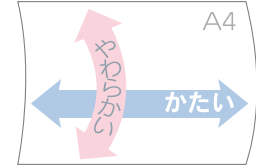

pop-up card 宝箱の型紙 1

本型紙は個人様が非営利目的で製作を楽しむ場合に限りご自由にお使いいただけます。【商用利用不可】

中に指輪がセットできるポップアップカード

【セットできる指輪は厚さは 2.5mm くらいまで】

※セットした指輪が外れて落ちたりした場合など一切の責任は負いかねます。
充分ご注意のうえ、自己責任にてお取り扱いください。

紙の色: クリーム or 薄茶色

この型紙のプリントに適した紙